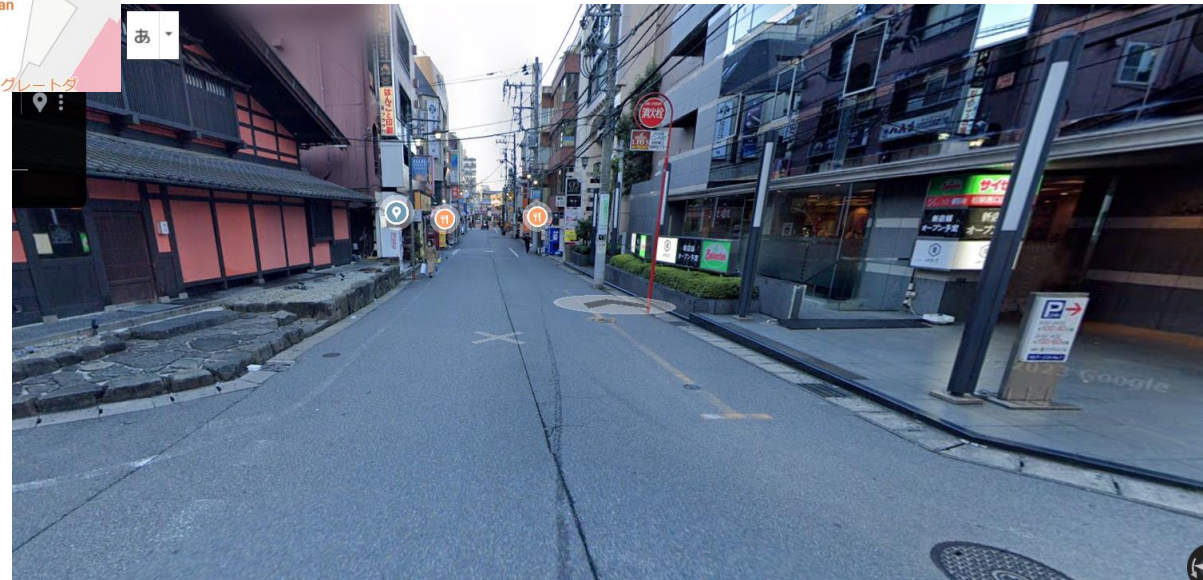

After 8:30

Number of the seats may be limited

KASHIWA OPEN TENNIS

第25回 かしわ国際オープンテニストーナメント 2024

公益財団法人
吉田記念テニス研修センター

KASHIWA PLAZA HOTEL ANNEX

ANNEX館掲示用

⇐ Pick up location

Pick up location view →

KASHIWA PLAZA HOTEL

← Pick up location

Pick up location view →